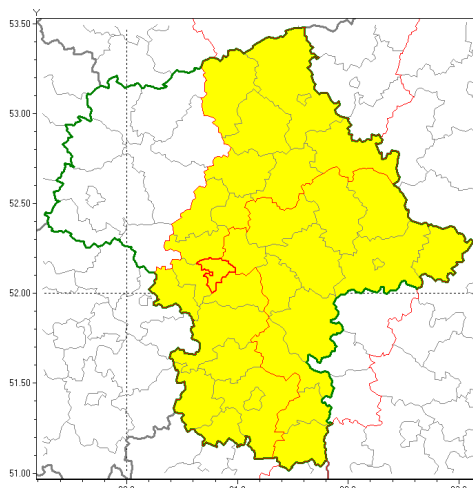

Zasięg ostrzeżenia w województwie

Burze z gradem

Ostrzeżenie meteorologiczne Nr 20

Nazwa biura	IMGW-PIB Centralne Biuro Prognoz Meteorologicznych w Warszawie
Zjawisko/stopień zagrożenia	Burze z gradem/ 1
Obszar	województwo mazowieckie powiat pruszkowski
Ważność	od godz. 15:00 dnia 14.08.2018 do godz. 22:00 dnia 14.08.2018
Przebieg	Prognozuje się wystąpienie burz z opadami deszczu miejscami od 20 mm do 30 mm, lokalnie do 40 mm oraz porywami wiatru do 80 km/h. Lokalnie grad.
Prawdopodobieństwo wystąpienia zjawiska(%)	80%
Uwagi	Brak.
Dyrektor synoptyk IMGW-PIB	Kamil Walczak
Godzina i data wydania	godz. 07:10 dnia 14.08.2018
SMS	IMGW-PIB OSTRZEŻA: BURZE Z GRADEM/1 mazowieckie/pruszkowski od 15:00/14.08 do 22:00/14.08.2018 deszcz 40 mm, porywy 80 km/h.